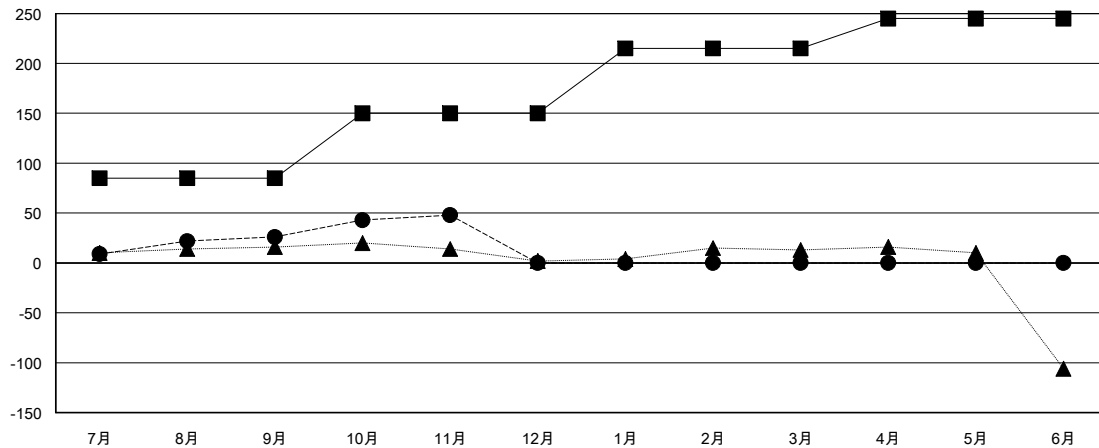

# MONTHLY MEMBERSHIP PROGRESS REPORT

District 335 A

Results as of: 11/30/2017

GMT: MASAYOSHI MARUYAMA, YASUHISA NAKAMURA

地域 JAPAN

GMT会則地域

クラブ			
結果: 2017-2018			
四半期	新クラブ目標	新クラブ	解散クラブ
7月/8月/9月	0	0	0
10月/11月/12月	0	0	0
1月/2月/3月	1	0	0
4月/5月/6月	0	0	0

名			
結果: 2017-2018			
四半期	会員純増目標	会員増強実績	退会者(転籍を含む) 実際
7月/8月/9月	85	64	37
10月/11月/12月	65	32	10
1月/2月/3月	65	0	0
4月/5月/6月	30	0	0

新クラブ目標及び実績累計

会員目標及び実績累計

解散クラブ: 0	38 CLUBS OF 77 一名以上の新会員を登録	男女別 男性 1,657 (78.75%) 女性 447 (21.25%) 女性%年度目標: 30%
退会者 物故会員 10 クラブ解散 0 その他 37 合計 47	<a href="#">会員累計データを見るには、ここをクリック</a>	世帯主/家族会員合計 397 国際会費半額の家族会員 216